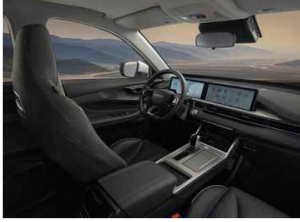

Imágenes

Puede ver más vehículos en nuestra web

[RACC Renting](#)

[RACC](#)