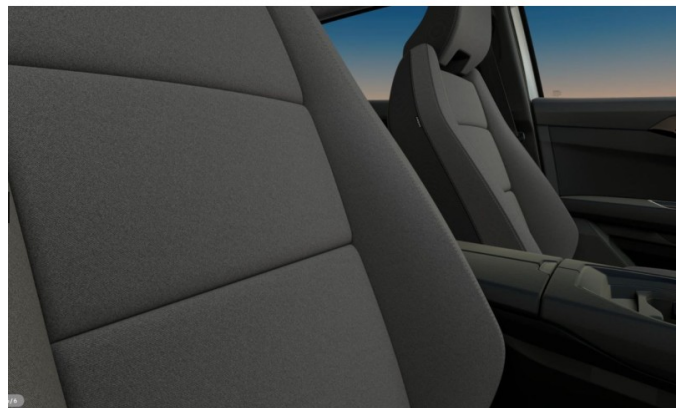

Imágenes

Puede ver más vehículos en nuestra web

[RACC Renting](#)

[RACC](#)