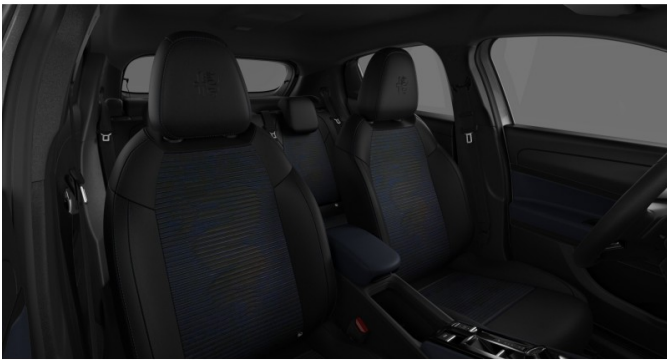

Puede ver más vehículos en nuestra web

[RACC Renting](#)

[RACC](#)