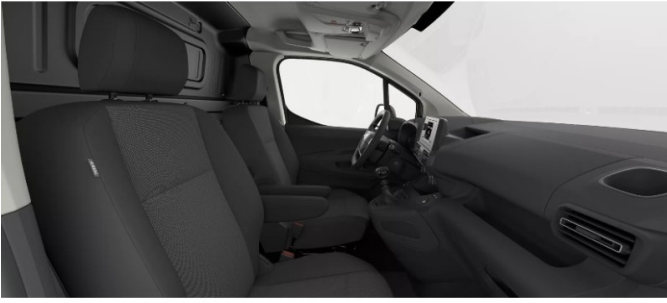

Puede ver más vehículos en nuestra web

[RACC Renting](#)

[RACC](#)